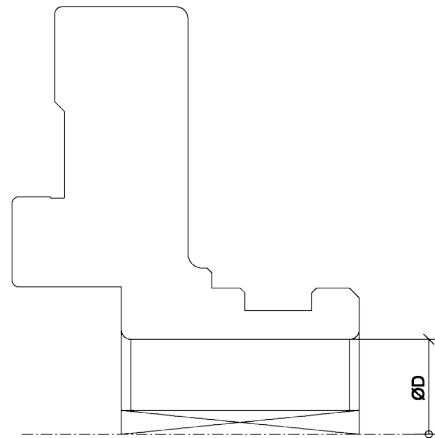

FLANGIA REGOLABILE PER TRUCIOLATORI

Adjustable sleeve for hoggers

ØD	CODICE
35 DKN	FL01.35
40 DKN	FL01.40

Caratteristiche :

Sono disponibili altri tipi di flange su richiesta.

Characteristics:

Available different type of sleeves.